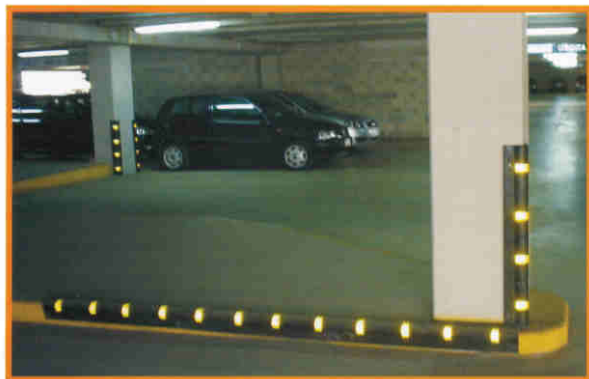

SEGNALETICA - ACCESSORI

Paraspigoli - Paracolpi - Adesivi cassonetti

PARASPIGOLI - PARACOLPI

IDEALI PER GARAGES - CONDOMINI
CENTRI COMMERCIALI

Angolari:
Lung.cm.100
Larg. cm.10,5
Spess. mm.14
Peso kg.4,5

Paracolpi:
Lung.cm.100
Larg. cm.18
Spess. mm.14
Peso kg.5,5

Pellicole:
RIFRANGENTI
Classe 2

ANGOLARI PER LA PROTEZIONE
DI ANGOLI IN MURATURA

DISPOSITIVI DI SICUREZZA IN GOMMA

ADESIVI PER CASSONETTI RIFRANGENTI

DISPOSITIVI
DI SICUREZZA
OBBLIGATORI
RIFR. CL 2