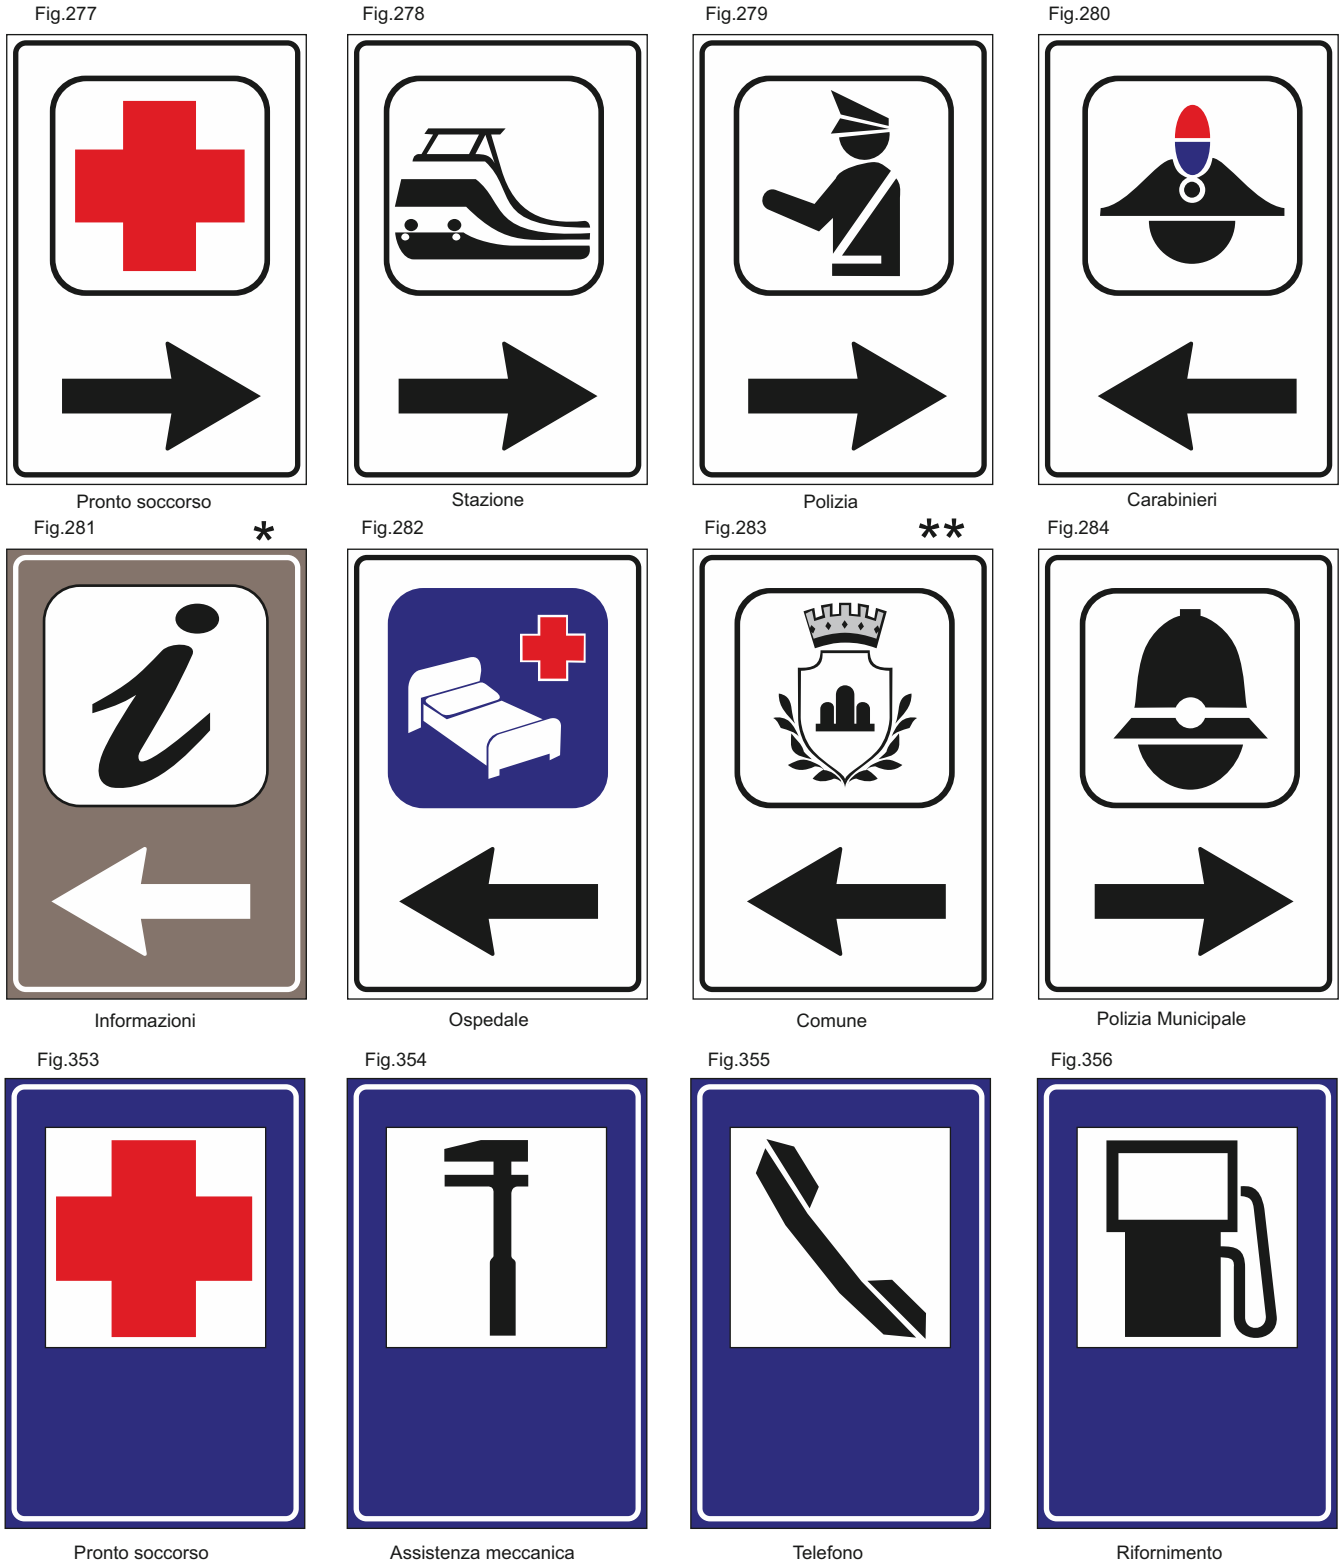

**SEGNALI UTILI PER LA GUIDA**

\* Personalizzazione per ogni tipo di targa con via e numero telefonico

\*\* Riproduzione del logo del vostro comune - minimo ordinabile pz.10