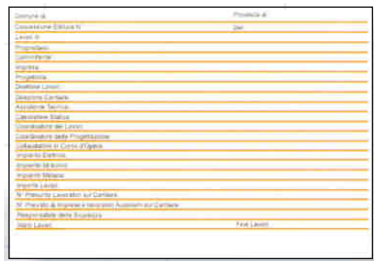

CANTIERI EDILI - D. Lgs. 81/08

CARTELLI DA CANTIERE OBBLIGATORI IN POLIONDA

FORMATI A RICHIESTA
100x140 - 100x70 - 50x70

Disponibili pronta consegna in:

- Alluminio piano
- Ferro scatoletto
- Forex pvc
- Adesivo pvc